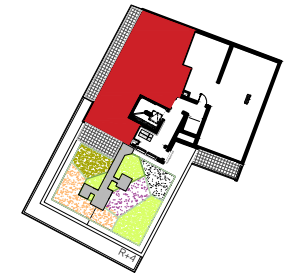

ABSOLU

1-5 Rue Pierre & Marie Curie
43 Rue Lénine
93170 BAGNOLET

HALL C
Appartement de 3 pièces
C172 - R+7

ENTREE	4,78 m ²
DEGAGEMENT	4,44 m ²
SEJOUR / CUISINE	29,09 m ²
CHAMBRE 01	11,87 m ²
CHAMBRE 02	10,37 m ²
SALLE DE BAIN / WC	7,12 m ²
CELLIER	1,75 m ²
SURFACE TOTALE HABITABLE	69,42 m²
TERRASSE 01	11,10 m ²
TERRASSE 02	8,68 m ²
SURFACE TOTALE EXTERIEURS	19,78 m²

LEGENDE

EMPLACEMENT DES ELEMENTS DE CUISINE :	PRECISIONS SUR LES MENUISERIES :
LL LAVE-LINGE	F VITRAGE FIXE
LV LAVE-VAISSELLE	FF FENÊTRE FRANCAISE
R REFRIGERATEUR	FAV FENÊTRE ALLEGE VITREE
CUI BLOC CUISSON	VR VOLET ROULANT

E TEL ESPACE TECHNIQUE ELECTRIQUE DU LOGEMENT

SOFFITE

RETOMBEE DE POUTRE

Hauteur sous plafond des pièces principales sauf mention particulière : 2.50 m

Echelle	0 0,5 1m	Date	13/09/2018	Indice : 1
---------	----------	------	------------	------------