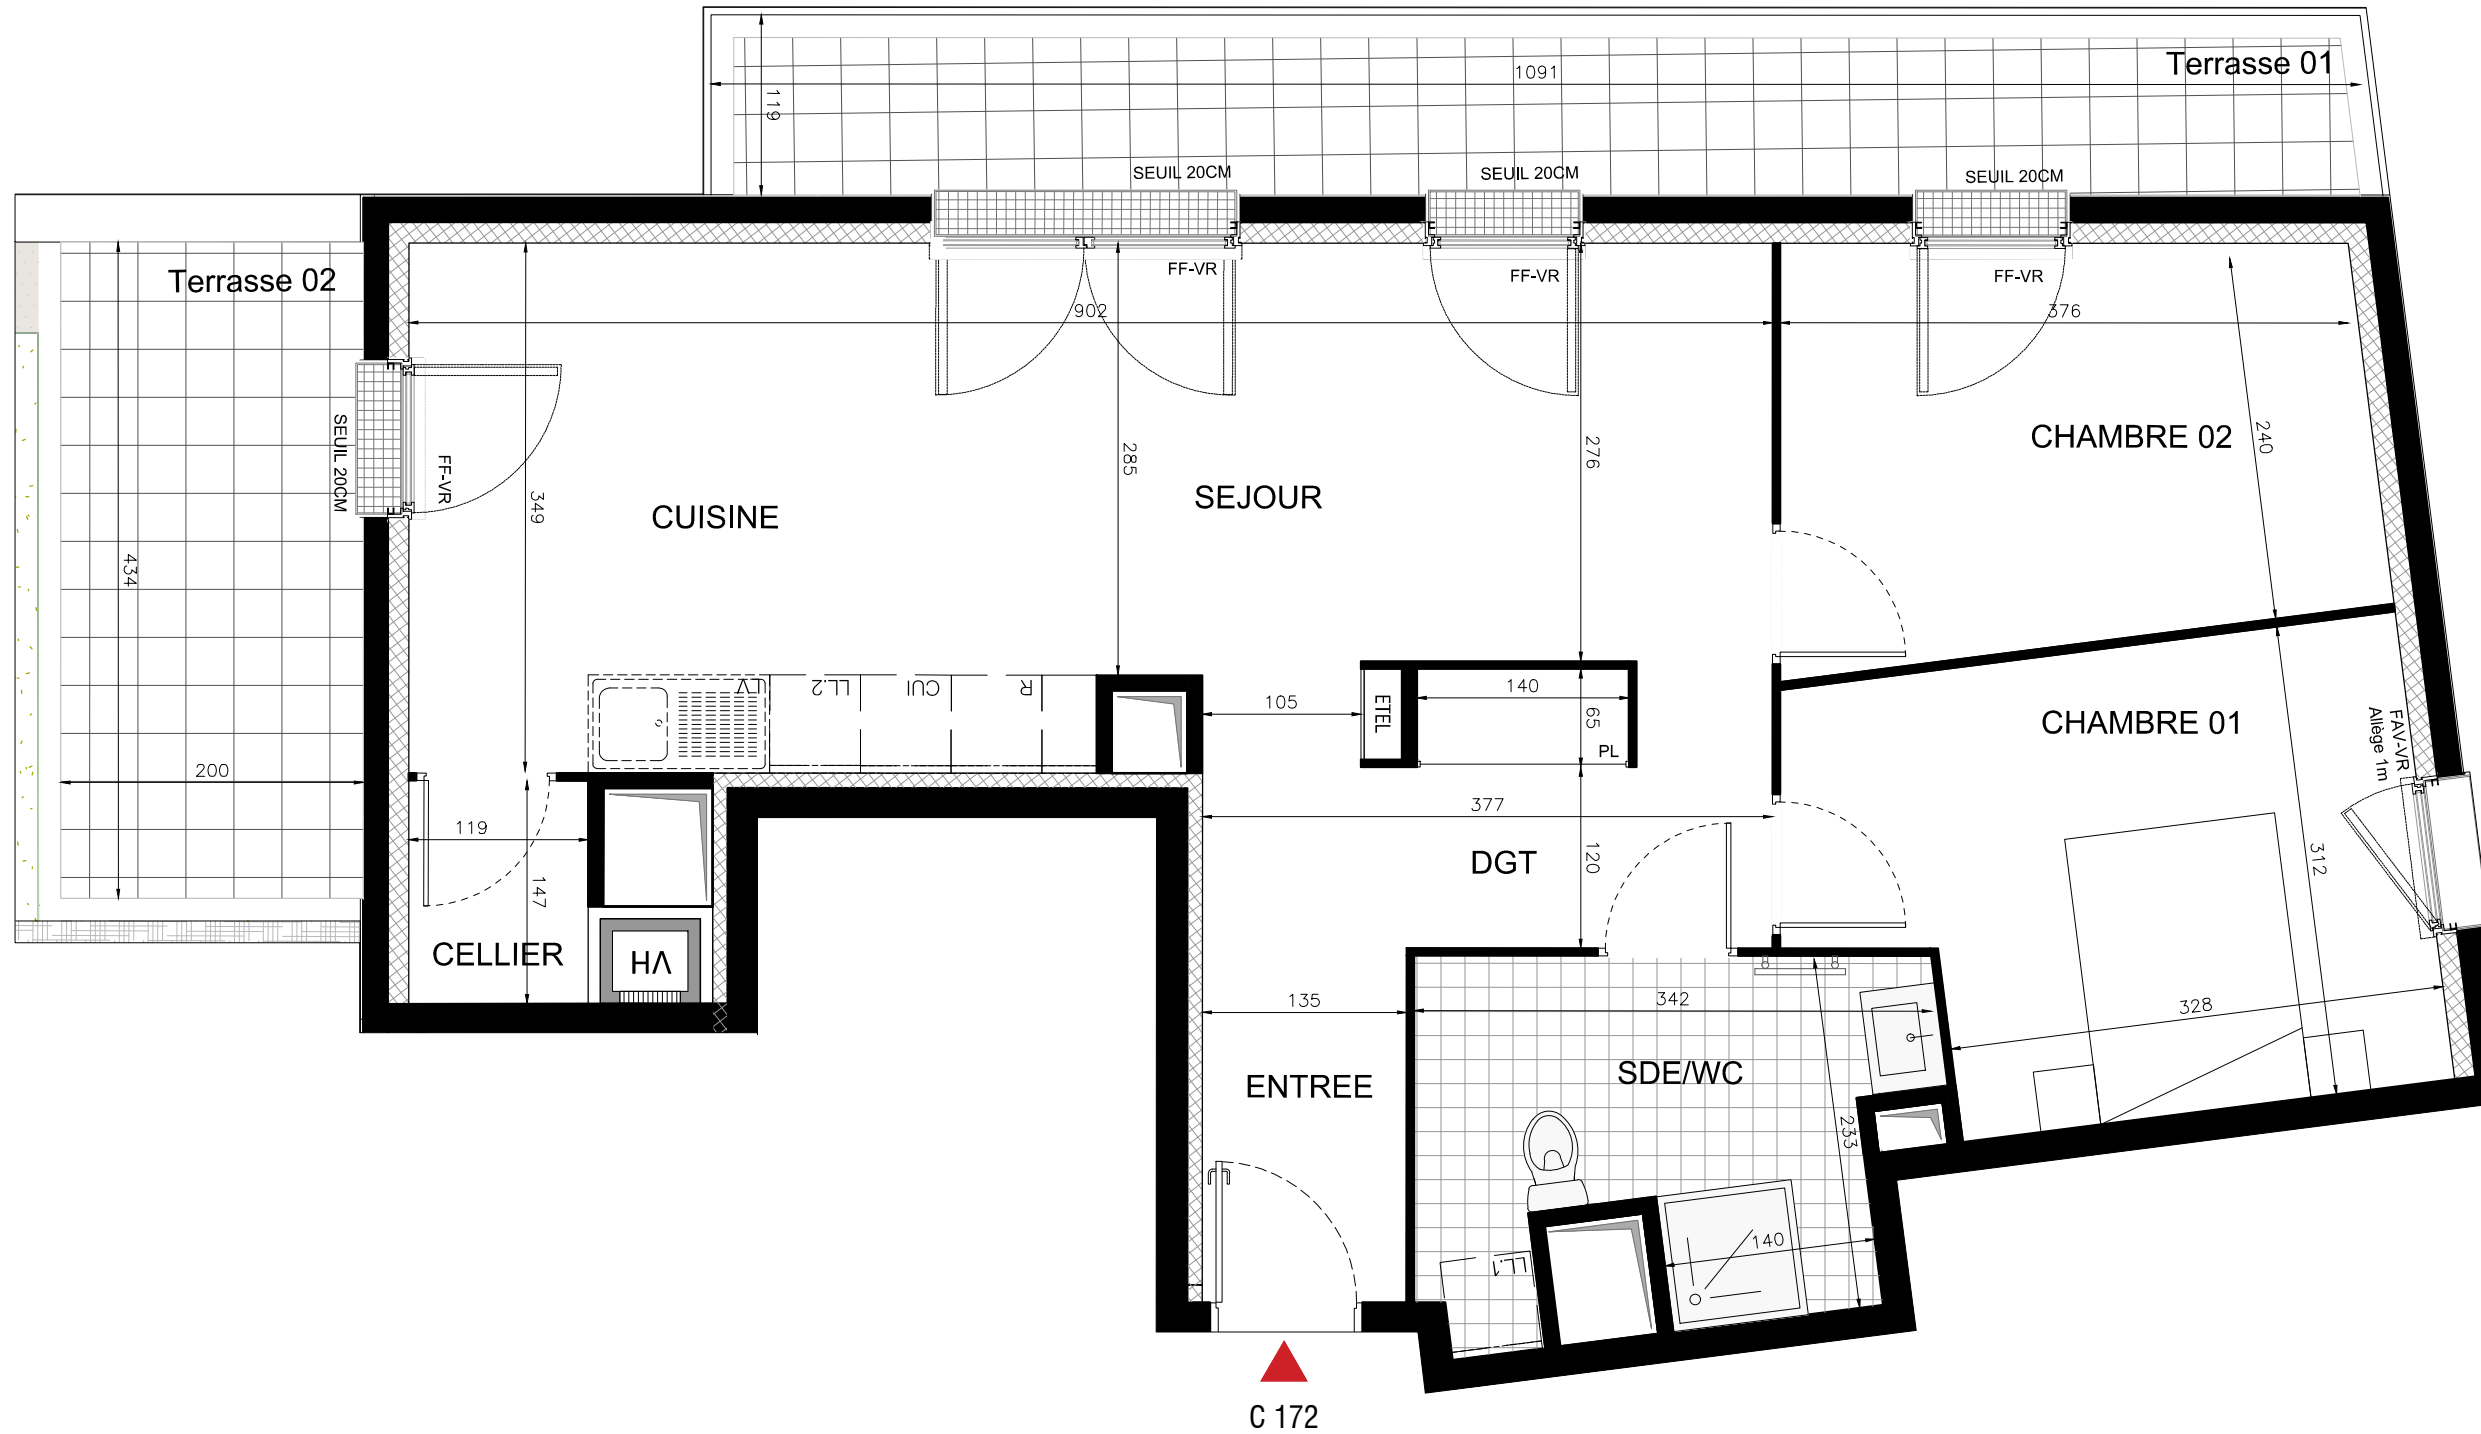

ABSOLU

1-5 Rue Pierre & Marie Curie
43 Rue Lénine
93170 BAGNOLET

HALL C
Appartement de 3 pièces
C172 - R+7

ENTREE	4,78 m ²
DEGAGEMENT	4,44 m ²
SEJOUR / CUISINE	29,09 m ²
CHAMBRE 01	11,87 m ²
CHAMBRE 02	10,37 m ²
SALLE DE BAIN / WC	7,12 m ²
CELLIER	1,75 m ²
SURFACE TOTALE HABITABLE	69,42 m²
TERRASSE 01	11,10 m ²
TERRASSE 02	8,68 m ²
SURFACE TOTALE EXTERIEURS	19,78 m²

LEGENDE

EMPLACEMENT DES ELEMENTS DE CUISINE :	PRECISIONS SUR LES MENUISERIES :
LL LAVE-LINGE	F VITRAGE FIXE
LV LAVE-VAISSELLE	FF FENÊTRE FRANCAISE
R REFRIGERATEUR	FAV FENÊTRE ALLEGE VITREE
CUI BLOC CUISSON	VR VOLET ROULANT

E TEL ESPACE TECHNIQUE ELECTRIQUE DU LOGEMENT

SOFFITE

RETOMBEE DE POUTRE

Hauteur sous plafond des pièces principales sauf mention particulière : 2.50 m

Echelle	0 0,5 1m	Date	13/09/2018	Indice : 1
---------	----------	------	------------	------------