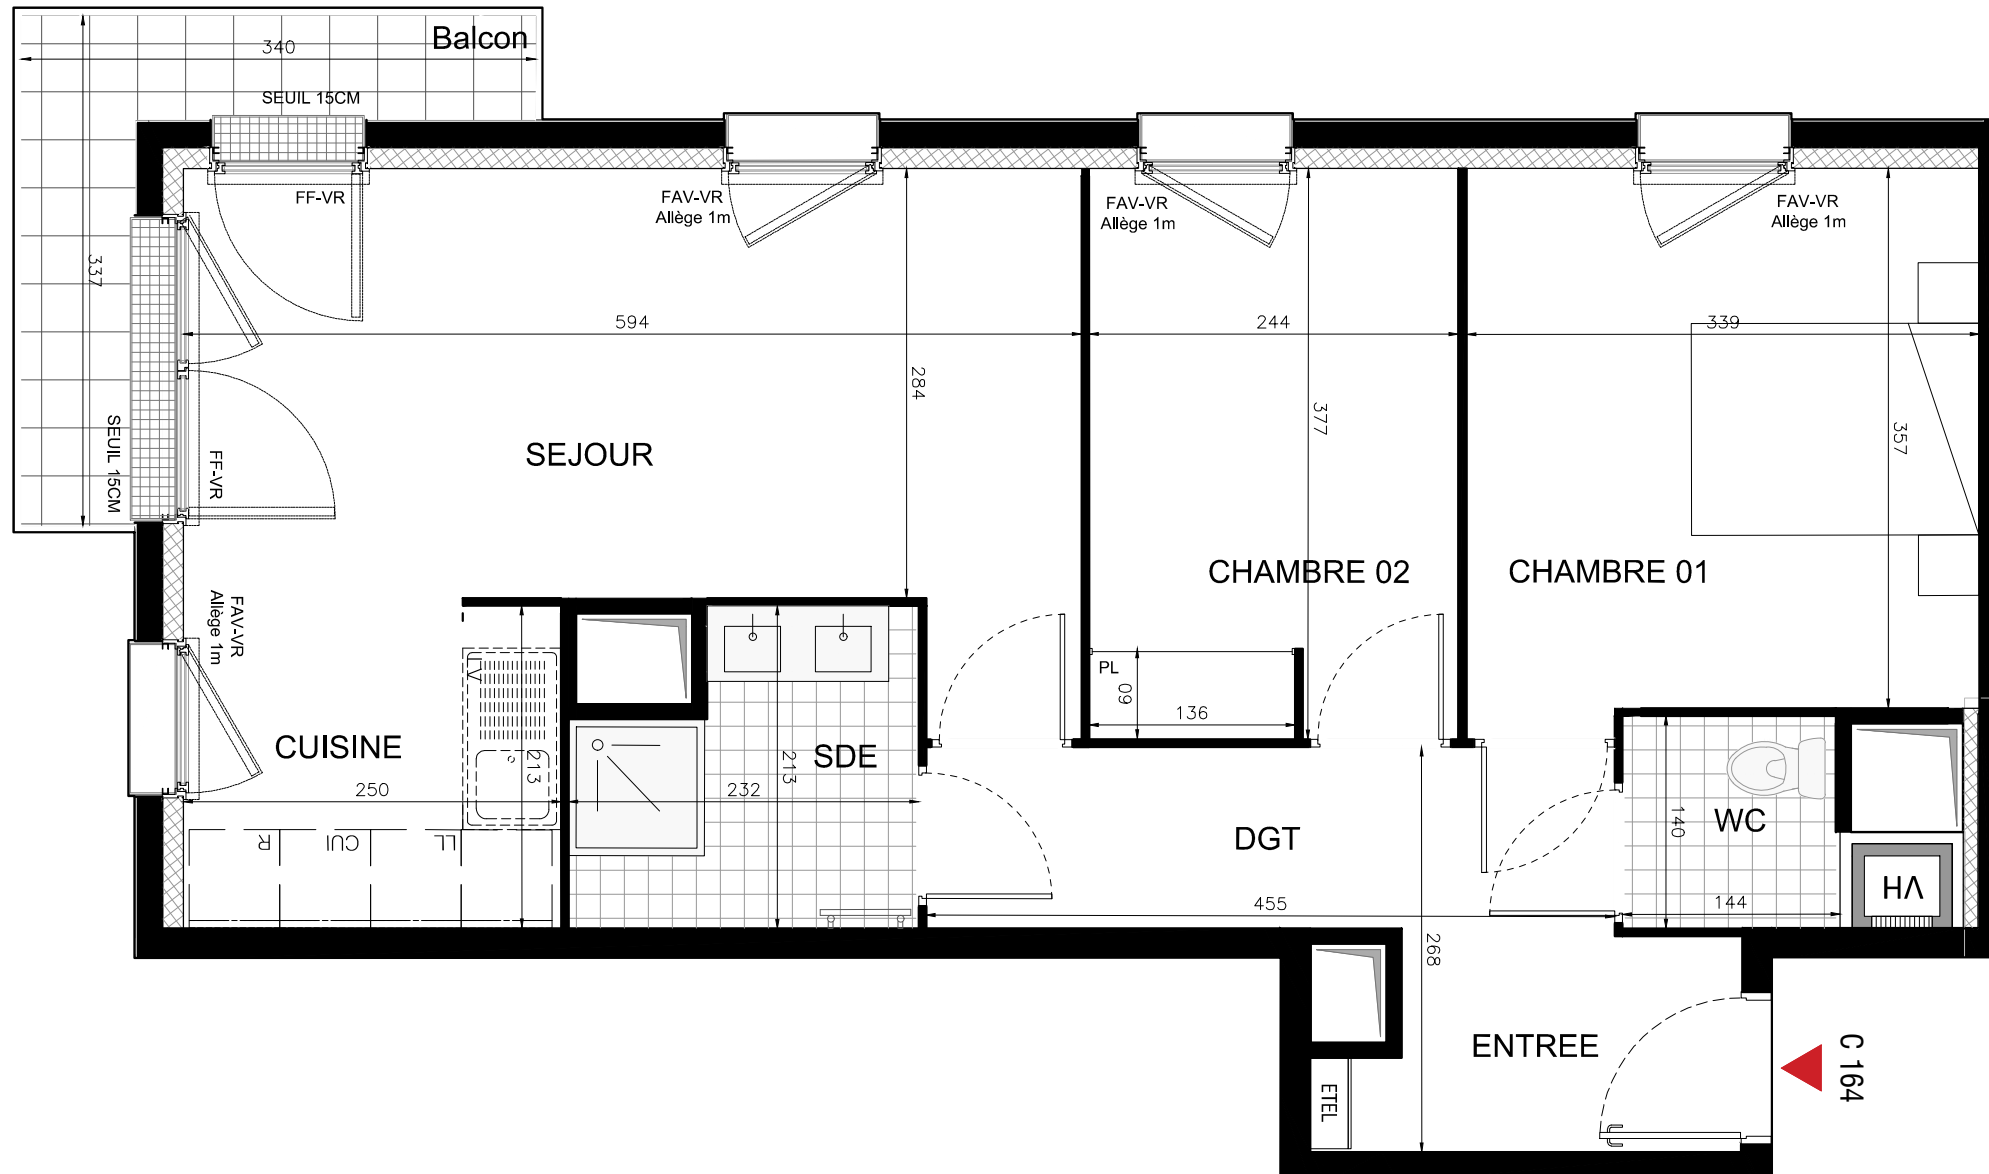

ABSOLU

1-5 Rue Pierre & Marie Curie
43 Rue Lénine
93170 BAGNOLET

HALL C

Appartement de 3 pièces
C164 - R+6

ENTREE	5,90 m ²
DEGAGEMENT	3,04 m ²
SEJOUR / CUISINE	23,28 m ²
CHAMBRE 01	12,30 m ²
CHAMBRE 02	9,21 m ²
SALLE DE BAIN	4,26 m ²
WC	1,99 m ²
SURFACE TOTALE HABITABLE	59,98 m²
BALCON	4,34 m ²
SURFACE TOTALE EXTERIEURS	4,34 m²

LEGENDE	
EMPLACEMENT DES ELEMENTS DE CUISINE :	PRECISIONS SUR LES MENUISERIES :
LL LAVE-LINGE	F VITRAGE FIXE
LV LAVE-VAISSELLE	FF FENÊTRE FRANCAISE
R REFRIGERATEUR	FAV FENÊTRE ALLEGE VITREE
CUI BLOC CUISSON	VR VOLET ROULANT
ETEL	ESPACE TECHNIQUE ELECTRIQUE DU LOGEMENT
	SOFFITE
	RETOMBEE DE POUTRE

Hauteur sous plafond des pièces principales sauf mention particulière : 2.50 m

Echelle		Date	13/09/2018	Indice : 1
---------	--	------	------------	------------