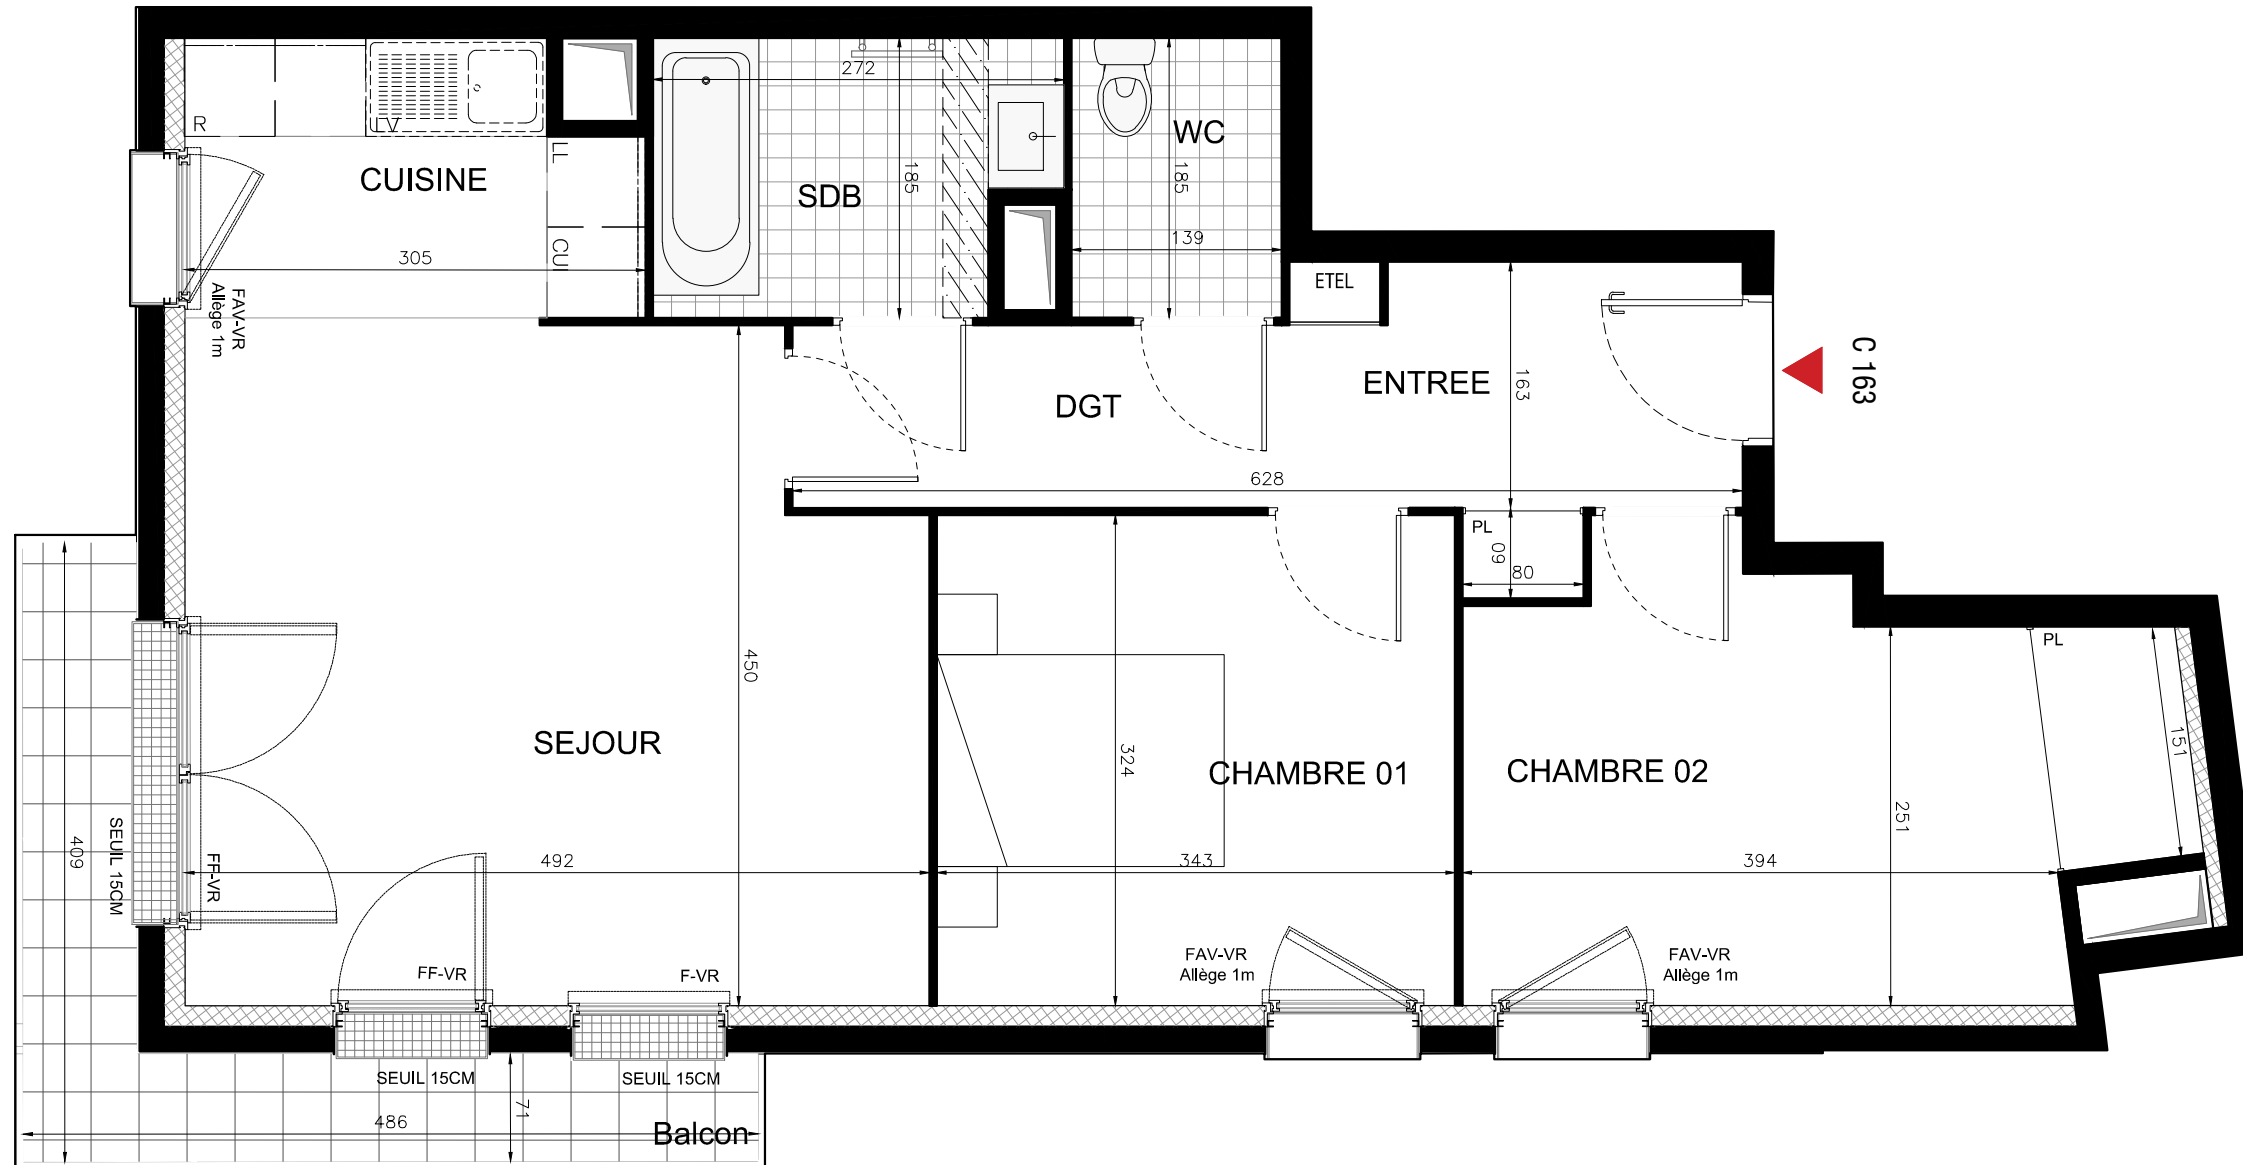

ABSOLU

1-5 Rue Pierre & Marie Curie
43 Rue Lénine
93170 BAGNOLET

HALL C

Appartement de 3 pièces
C163 - R+6

ENTREE	5,26 m ²
DEGAGEMENT	3,79 m ²
SEJOUR / CUISINE	26,27 m ²
CHAMBRE 01	11,11 m ²
CHAMBRE 02	12,38 m ²
SALLE DE BAIN	4,60 m ²
WC	2,57 m ²
SURFACE TOTALE HABITABLE	65,98 m²
BALCON	5,98 m ²
SURFACE TOTALE EXTERIEURS	5,98 m²

LEGENDE	
EMPLACEMENT DES ELEMENTS DE CUISINE :	PRECISIONS SUR LES MENUISERIES :
LL LAVE-LINGE	F VITRAGE FIXE
LV LAVE-VAISSELLE	FF FENÊTRE FRANCAISE
R REFRIGERATEUR	FAV FENÊTRE ALLEGE VITREE
CUI BLOC CUISSON	VR VOLET ROULANT
ETEL	ESPACE TECHNIQUE ELECTRIQUE DU LOGEMENT
	SOFFITE
	RETOMBEE DE POUTRE

Hauteur sous plafond des pièces principales sauf mention particulière : 2.50 m

Echelle		Date	13/09/2018	Indice : 1
---------	--	------	------------	------------