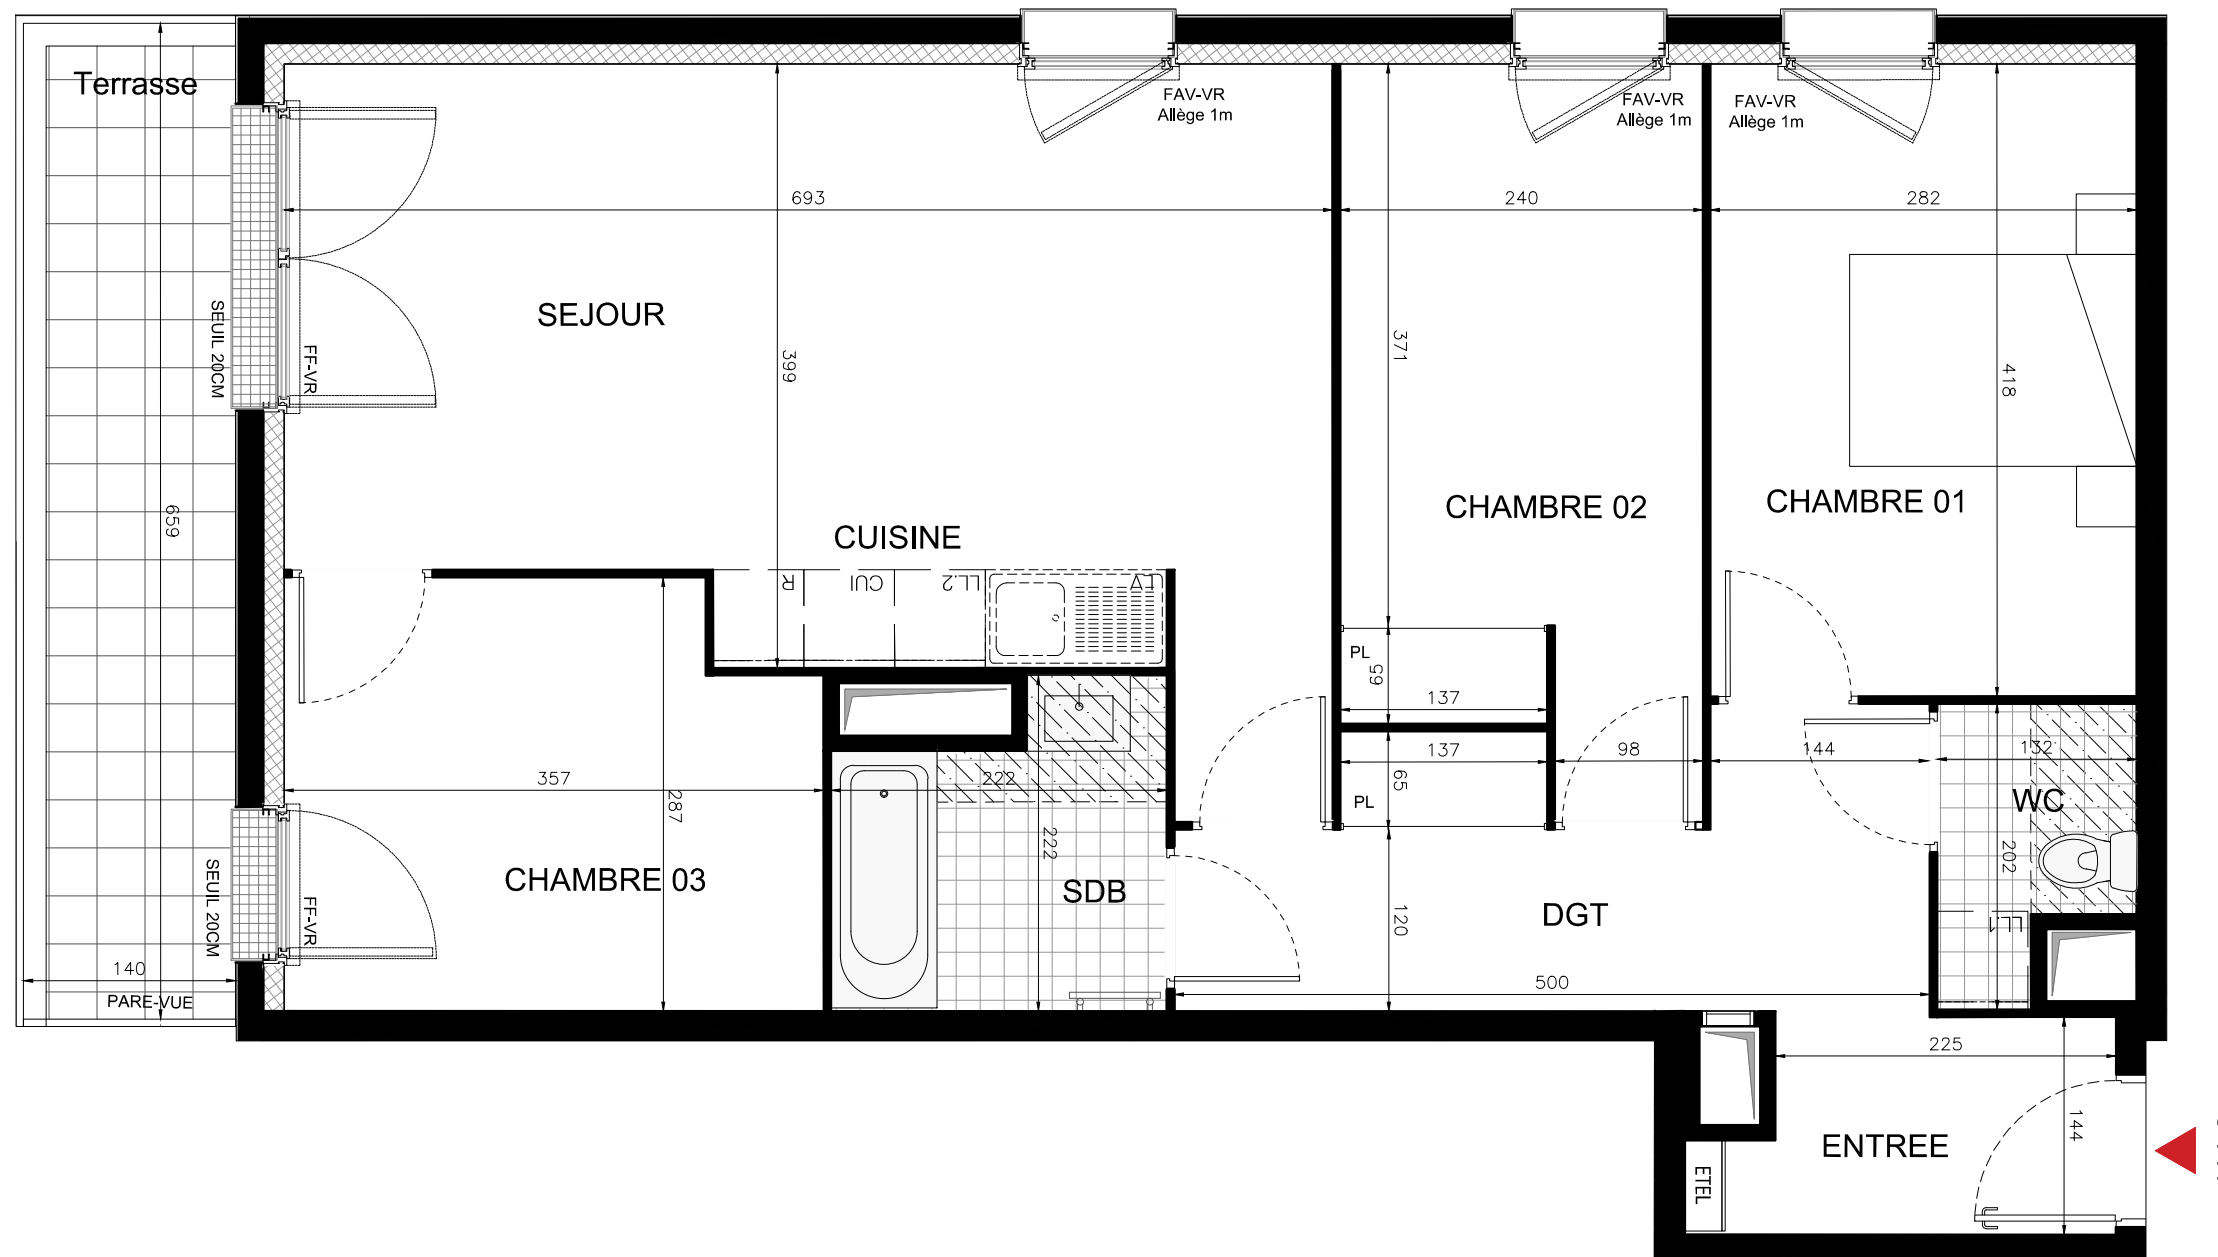

ABSOLU

1-5 Rue Pierre & Marie Curie
43 Rue Lénine
93170 BAGNOLET

HALL C
Appartement de 4 pièces
C144 - R+4

ENTREE	6,43 m ²
DEGAGEMENT	5,15 m ²
SEJOUR / CUISINE	26,89 m ²
CHAMBRE 01	11,80 m ²
CHAMBRE 02	11,07 m ²
CHAMBRE 03	9,73 m ²
SALLE DE BAIN	4,28 m ²
WC	2,23 m ²
SURFACE TOTALE HABITABLE	77,58 m²
TERRASSE	8,08 m ²
SURFACE TOTALE EXTERIEURS	8,08 m²

LEGENDE

EMPLACEMENT DES ELEMENTS DE CUISINE :	PRECISIONS SUR LES MENUISERIES :
LL LAVE-LINGE	F VITRAGE FIXE
LV LAVE-VAISSELLE	FF FENÊTRE FRANCAISE
R REFRIGERATEUR	FAV FENÊTRE ALLEGE VITREE
CUI BLOC CUISSON	VR VOLET ROULANT

ETEL ESPACE TECHNIQUE ELECTRIQUE DU LOGEMENT

SOFFITE

RETOMBEE DE POUTRE

Hauteur sous plafond des pièces principales sauf mention particulière : 2.50 m

Echelle		Date	13/09/2018	Indice : 1
---------	--	------	------------	------------