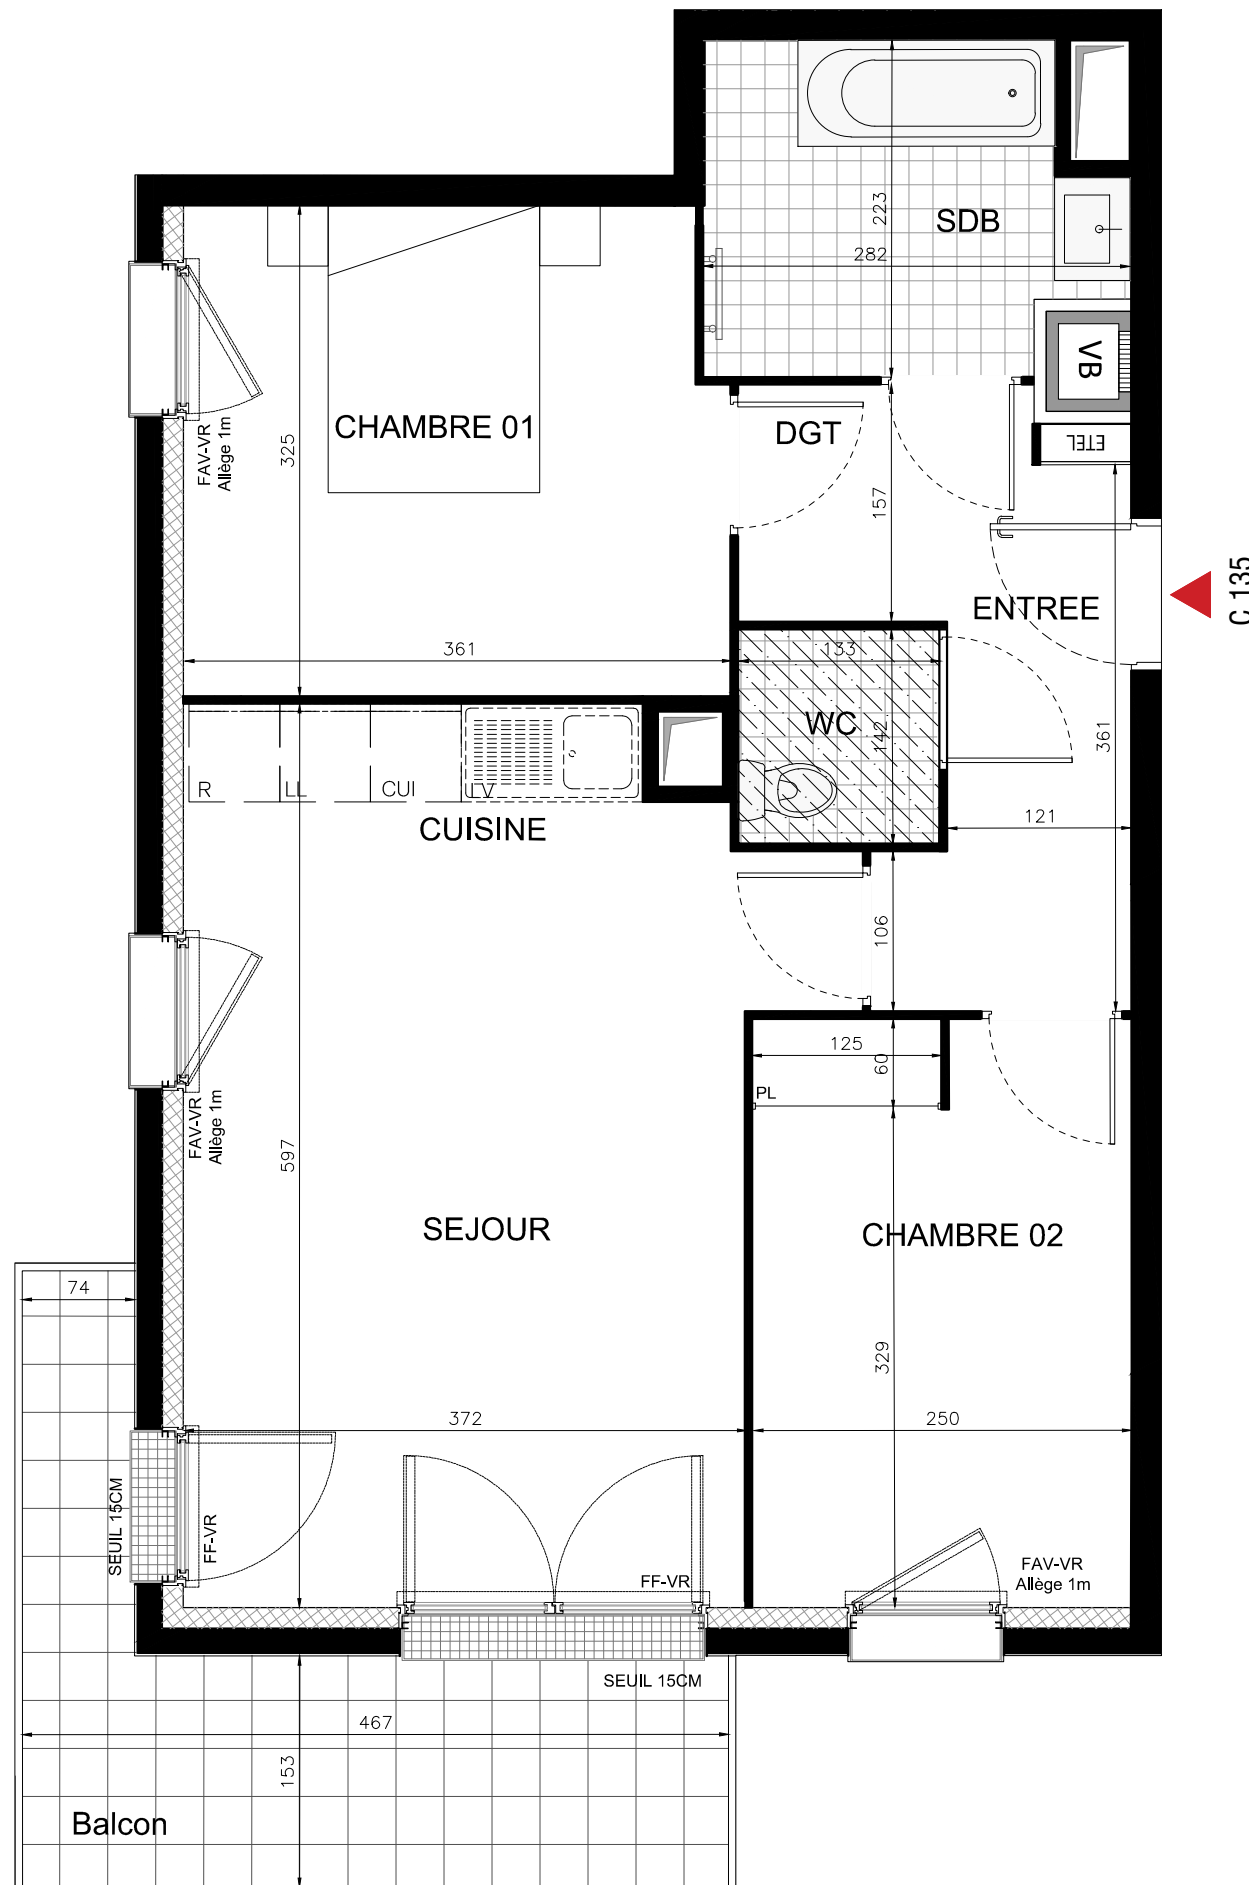

ABSOLU

1-5 Rue Pierre & Marie Curie
43 Rue Lénine
93170 BAGNOLET

HALL C
Appartement de 3 pièces
C135 - R+3

ENTREE	4,39 m ²
DEGAGEMENT	3,15 m ²
SEJOUR / CUISINE	22,55 m ²
CHAMBRE 01	11,48 m ²
CHAMBRE 02	9,73 m ²
SALLE DE BAIN	5,52 m ²
WC	1,88 m ²
SURFACE TOTALE HABITABLE	58.70 m²
BALCON	9.06 m ²
SURFACE TOTALE EXTERIEURS	9.06 m²

LEGENDE

EMPLACEMENT DES ELEMENTS DE CUISINE :	PRECISIONS SUR LES MENUISERIES :
LL LAVE-LINGE	F VITRAGE FIXE
LV LAVE-VAISSELLE	FF FENÊTRE FRANCAISE
R REFRIGERATEUR	FAV FENÊTRE ALLEGE VITREE
CUI BLOC CUISSON	VR VOLET ROULANT

ETEL ESPACE TECHNIQUE ELECTRIQUE DU LOGEMENT

SOFFITE

RETOMBEE DE POUTRE

Hauteur sous plafond des pièces principales sauf mention particulière : 2.50 m

Echelle	0 0.5 1m	Date	13/09/2018	Indice : 1
---------	----------	------	------------	------------