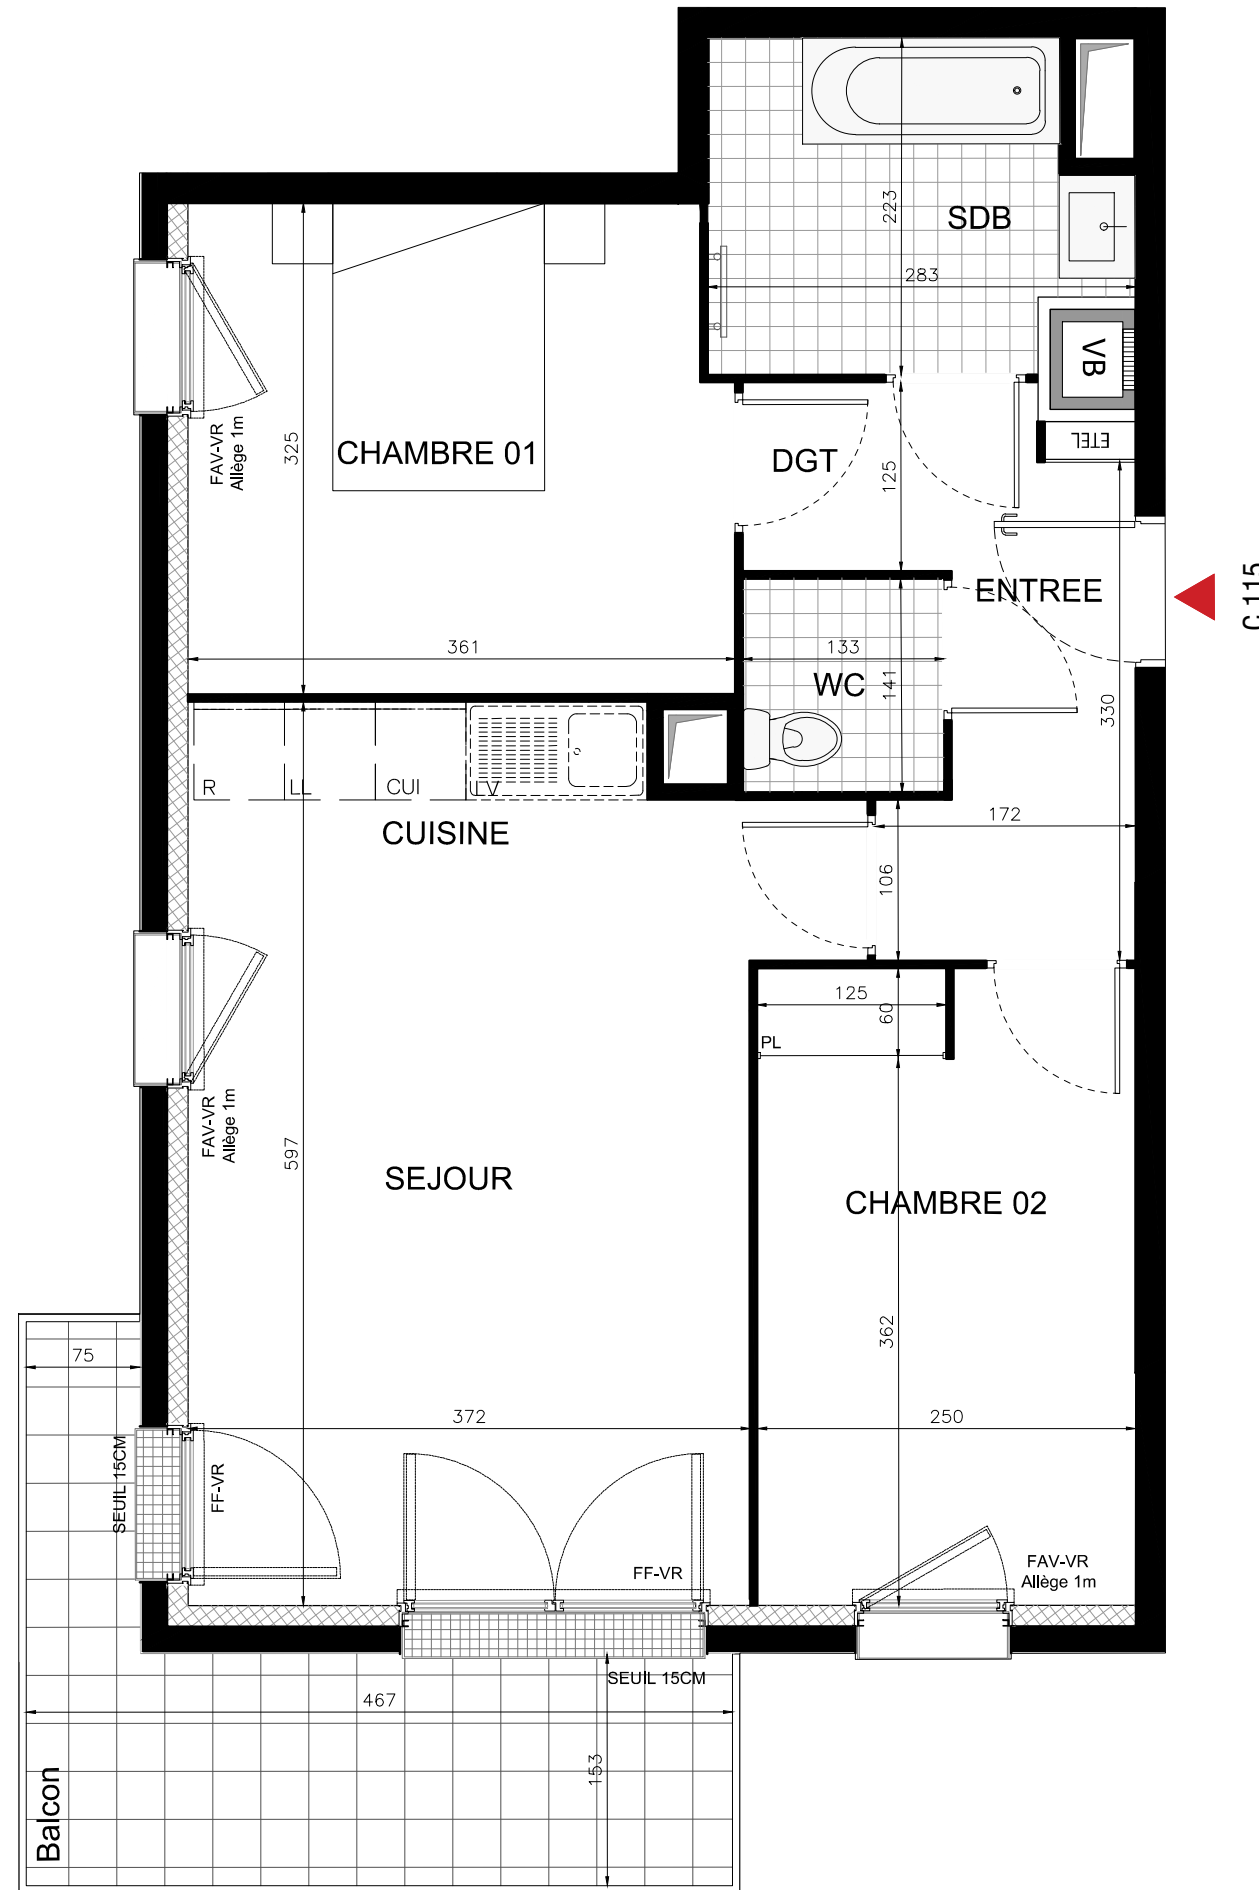

ABSOLU

1-5 Rue Pierre & Marie Curie
43 Rue Lénine
93170 BAGNOLET

HALL C
Appartement de 3 pièces
C115 - R+1

ENTREE	3,66 m ²
DEGAGEMENT	2,90 m ²
SEJOUR / CUISINE	22,59 m ²
CHAMBRE 01	11,48 m ²
CHAMBRE 02	10,53 m ²
SALLE DE BAIN	5,52 m ²
WC	1,87 m ²

SURFACE TOTALE HABITABLE 58.55 m²

BALCON 8.80 m²

SURFACE TOTALE EXTERIEURS 8.80 m²

LEGENDE	
EMPLACEMENT DES ELEMENTS DE CUISINE :	PRECISIONS SUR LES MENUISERIES :
LL LAVE-LINGE	F VITRAGE FIXE
LV LAVE-VAISSELLE	FF FENÊTRE FRANCAISE
R REFRIGERATEUR	FAV FENÊTRE ALLEGE VITREE
CUI BLOC CUISSON	VR VOLET ROULANT
ETEL ESPACE TECHNIQUE ELECTRIQUE DU LOGEMENT	
SOFFITE	
RETOMBEE DE POUTRE	

Hauteur sous plafond des pièces principales sauf mention particulière : 2.50 m

Echelle		Date	13/09/2018	Indice : 1
---------	--	------	------------	------------