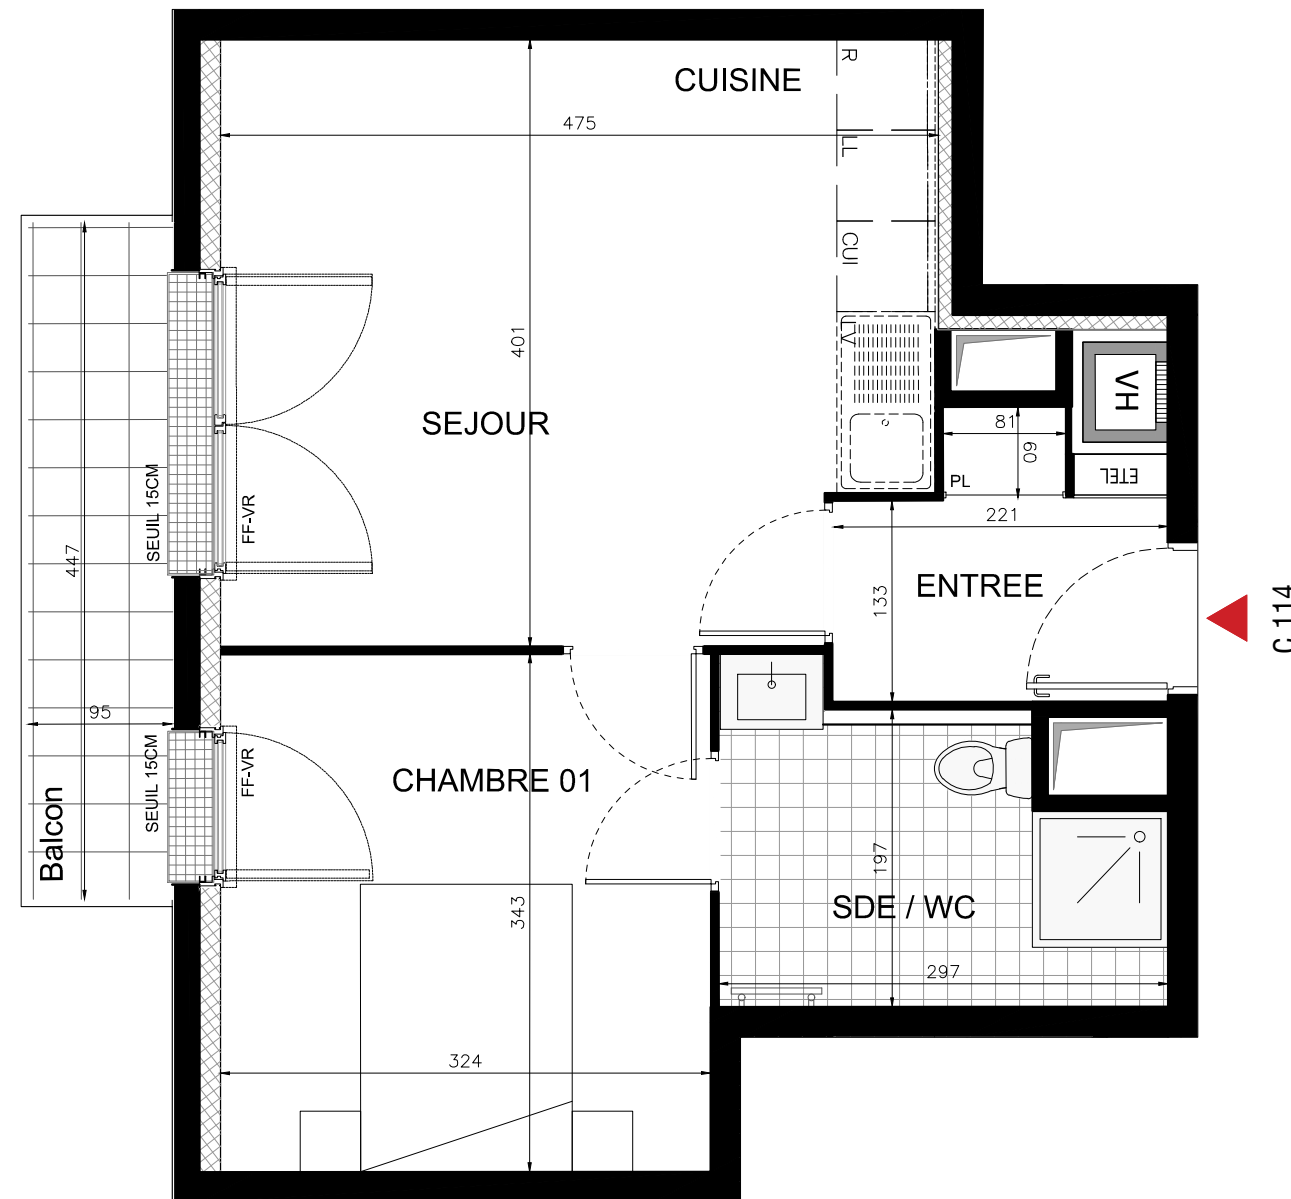

ABSOLU

1-5 Rue Pierre & Marie Curie
43 Rue Lénine
93170 BAGNOLET

HALL C
Appartement de 2 pièces
C114 - R+1

ENTREE	3,47 m ²
SEJOUR / CUISINE	18,21 m ²
CHAMBRE	11,09 m ²
SALLE D'EAU / WC	5,50 m ²
SURFACE TOTALE HABITABLE	38.27 m²
BALCON	4,27 m ²
SURFACE TOTALE EXTERIEURS	4.27 m²

LEGENDE	
EMPLACEMENT DES ELEMENTS DE CUISINE :	PRECISIONS SUR LES MENUISERIES :
LL LAVE-LINGE	F VITRAGE FIXE
LV LAVE-VAISSELLE	FF FENÊTRE FRANCAISE
R REFRIGERATEUR	FAV FENÊTRE ALLEGE VITREE
CUI BLOC CUISSON	VR VOLET ROULANT
ETEL	ESPACE TECHNIQUE ELECTRIQUE DU LOGEMENT
	SOFFITE
	RETOMBEE DE POUTRE

Hauteur sous plafond des pièces principales sauf mention particulière : 2.50 m

Echelle		Date	13/09/2018	Indice : 1
---------	--	------	------------	------------