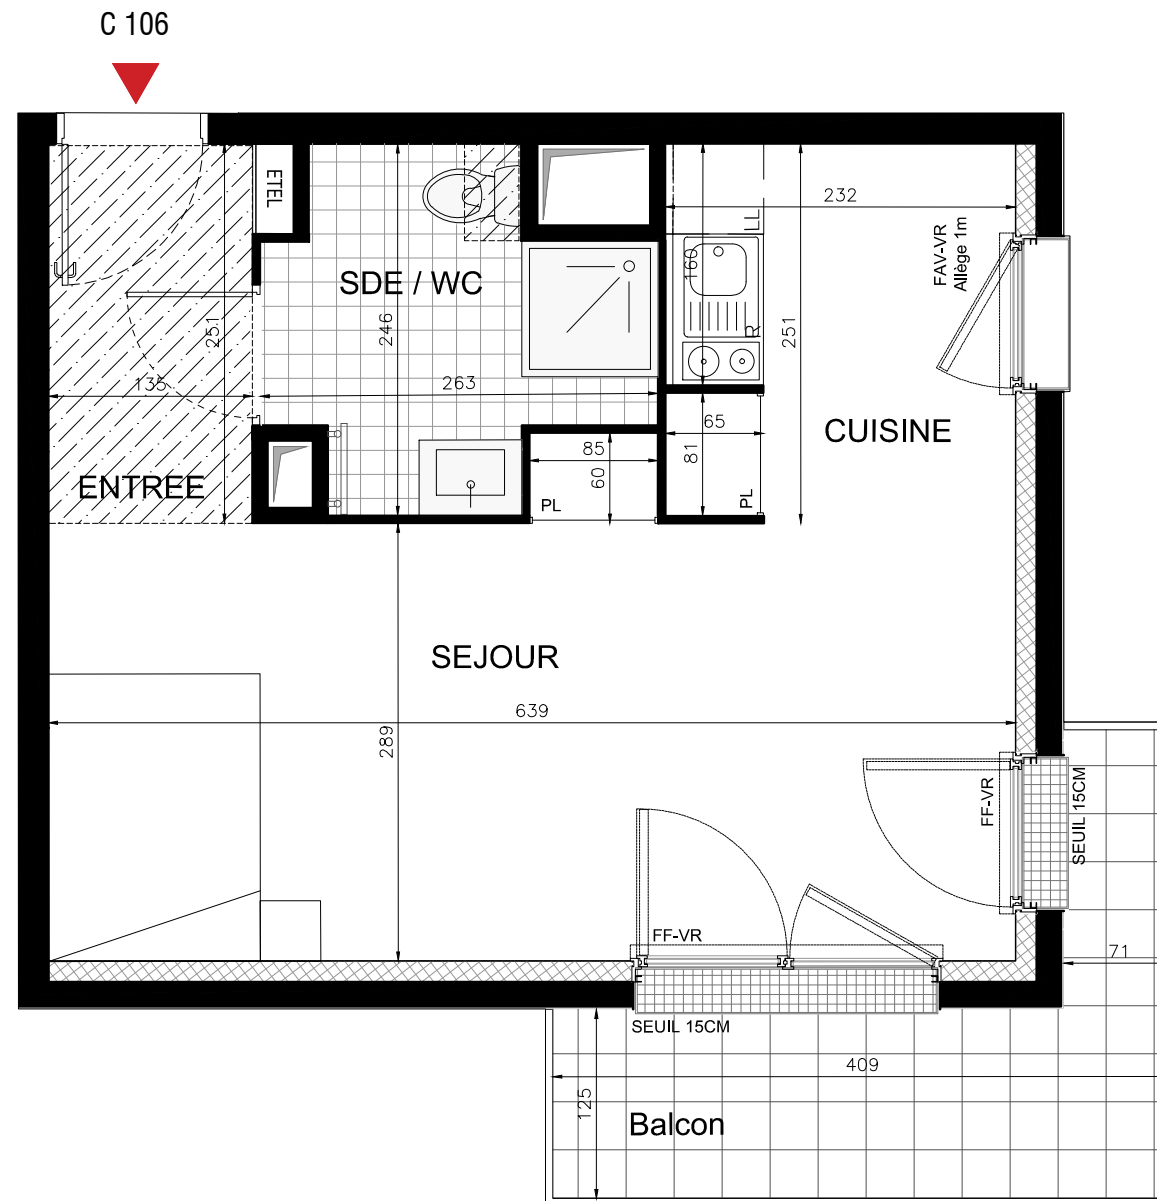

ABSOLU

1-5 Rue Pierre & Marie Curie
43 Rue Lénine
93170 BAGNOLET

HALL C
Appartement Studio
C106 - RDC

ENTREE	3,37 m ²
SEJOUR	19,03 m ²
CUISINE	5,75 m ²
SALLE D'EAU / WC	4,87 m ²
SURFACE TOTALE HABITABLE	33,02 m²
BALCON	9,55 m ²
SURFACE TOTALE EXTERIEURS	9,55 m²

LEGENDE	
EMPLACEMENT DES ELEMENTS DE CUISINE :	PRECISIONS SUR LES MENUISERIES :
LL LAVE-LINGE	F VITRAGE FIXE
LV LAVE-VAISSELLE	FF FENÊTRE FRANCAISE
R REFRIGERATEUR	FAV FENÊTRE ALLEGE VITREE
CUI BLOC CUISSON	VR VOLET ROULANT
ETEL	ESPACE TECHNIQUE ELECTRIQUE DU LOGEMENT
	SOFFITE
	RETOMBEE DE POUTRE

Hauteur sous plafond des pièces principales sauf mention particulière : 2.50 m

Echelle		Date	13/09/2018	Indice : 1
---------	--	------	------------	------------