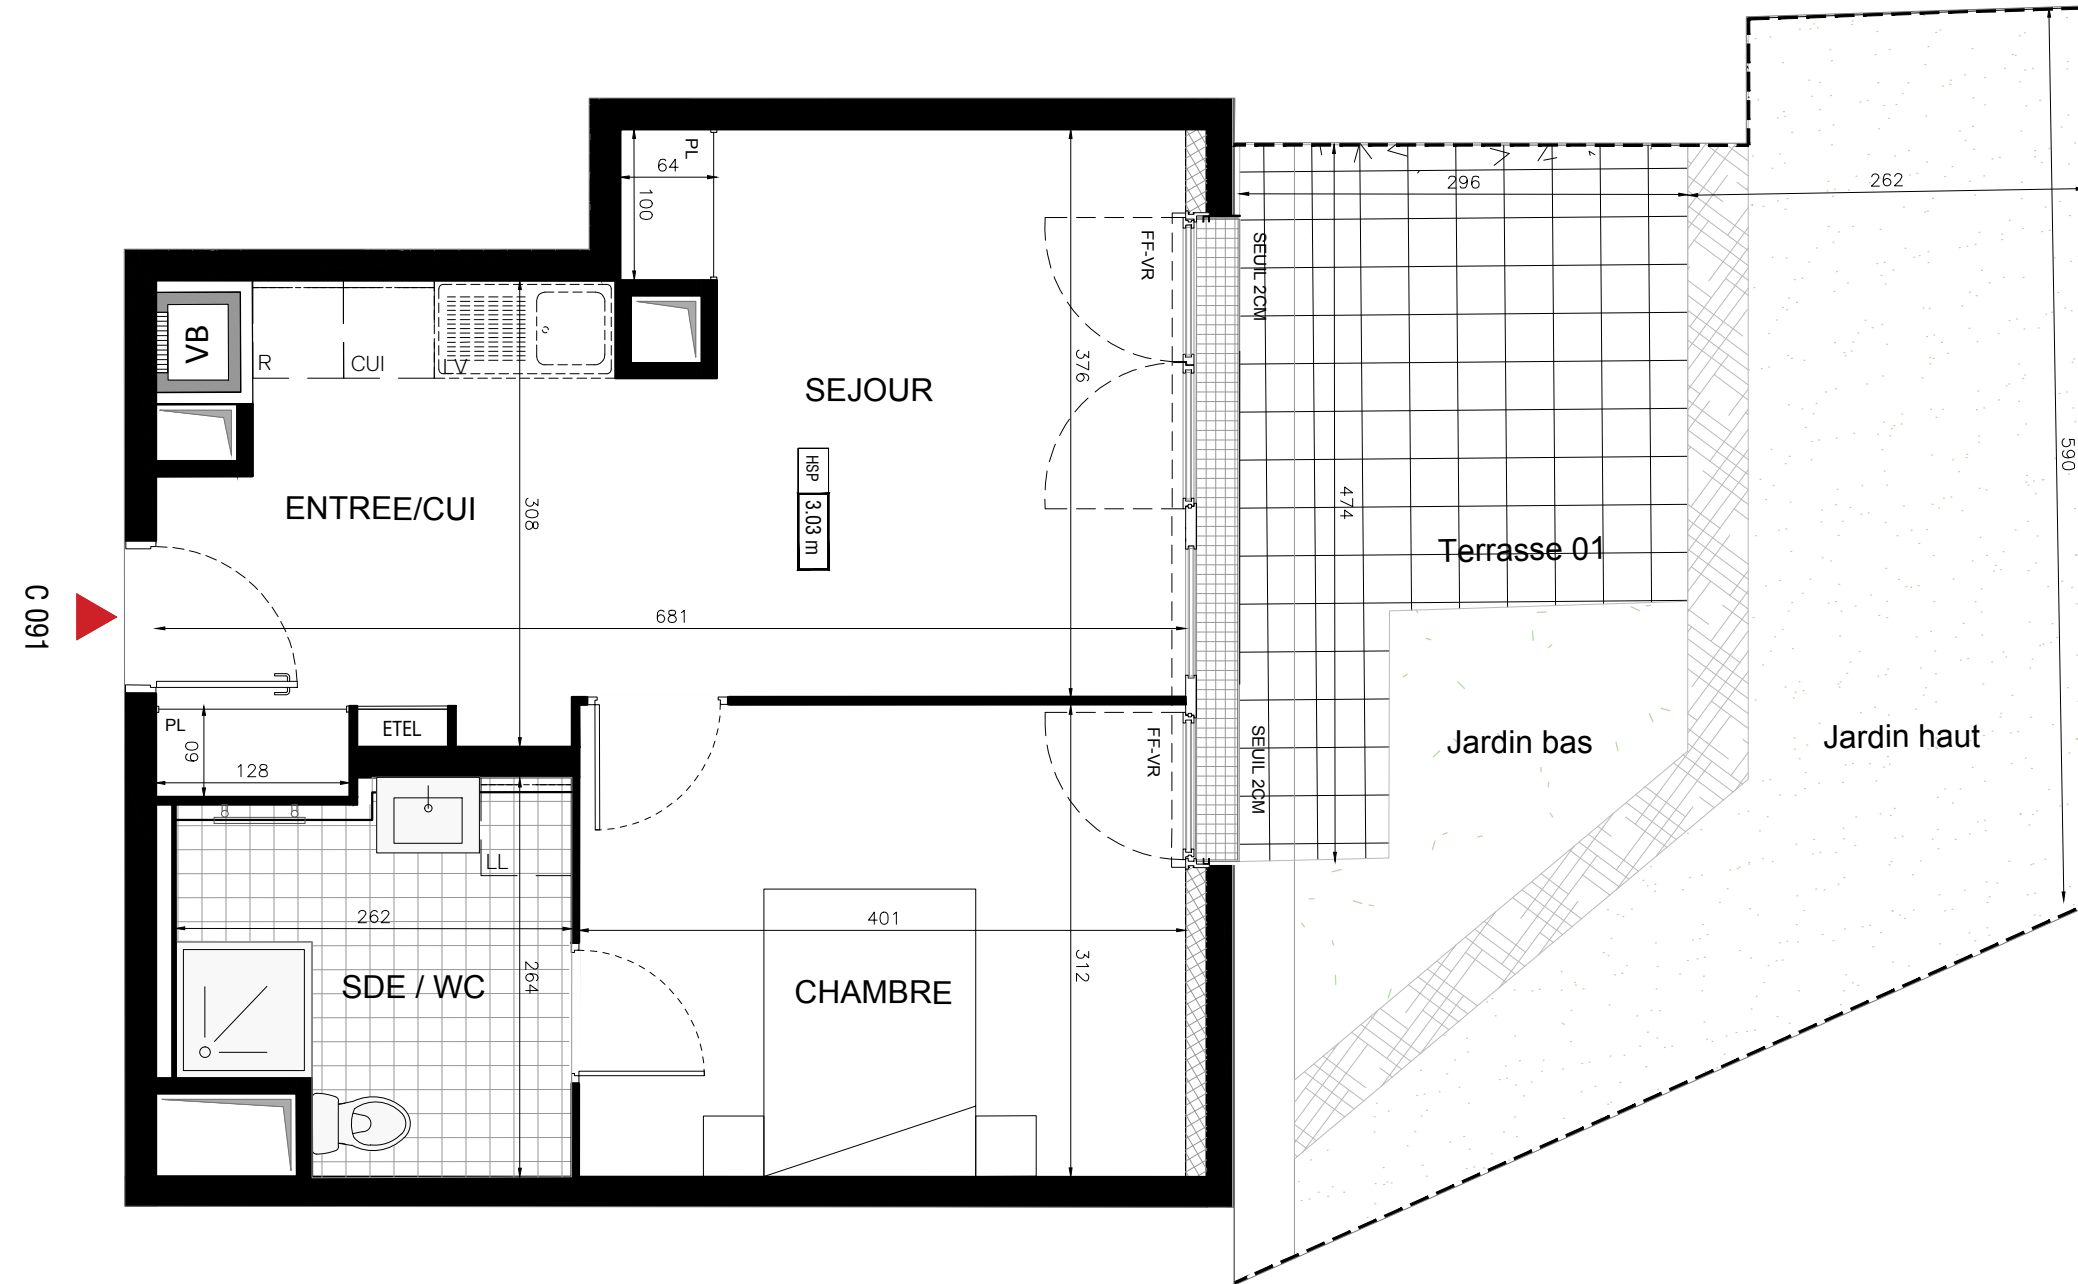

ABSOLU

1-5 Rue Pierre & Marie Curie
43 Rue Lénine
93170 BAGNOLET

HALL C
Appartement de 2 pièces
C091 - RDJ

SEJOUR/ CUISINE	22,36 m ²
CHAMBRE	12,53 m ²
SALLE D'EAU/ WC	6,12 m ²
SURFACE TOTALE HABITABLE	41,01 m²
TERRASSE 01	10,71 m ²
JARDIN BAS	4,82 m ²
JARDIN HAUT	18,00 m ²
SURFACE TOTALE EXTERIEURS	33,53 m²

LEGENDE

EMPLACEMENT DES ELEMENTS DE CUISINE :	PRECISIONS SUR LES MENUISERIES :
LL LAVE-LINGE	F VITRAGE FIXE
LV LAVE-VAISSELLE	FF FENÊTRE FRANCAISE
R REFRIGERATEUR	FAV FENÊTRE ALLEGE VITREE
CUI BLOC CUISSON	VR VOLET ROULANT

ETEL ESPACE TECHNIQUE ELECTRIQUE DU LOGEMENT

SOFFITE

RETOMBEE DE POUTRE

Hauteur sous plafond des pièces principales sauf mention particulière : 3.03 m

Echelle	0 0,5 1m	Date	13/09/2018	Indice : 1
---------	----------	------	------------	------------