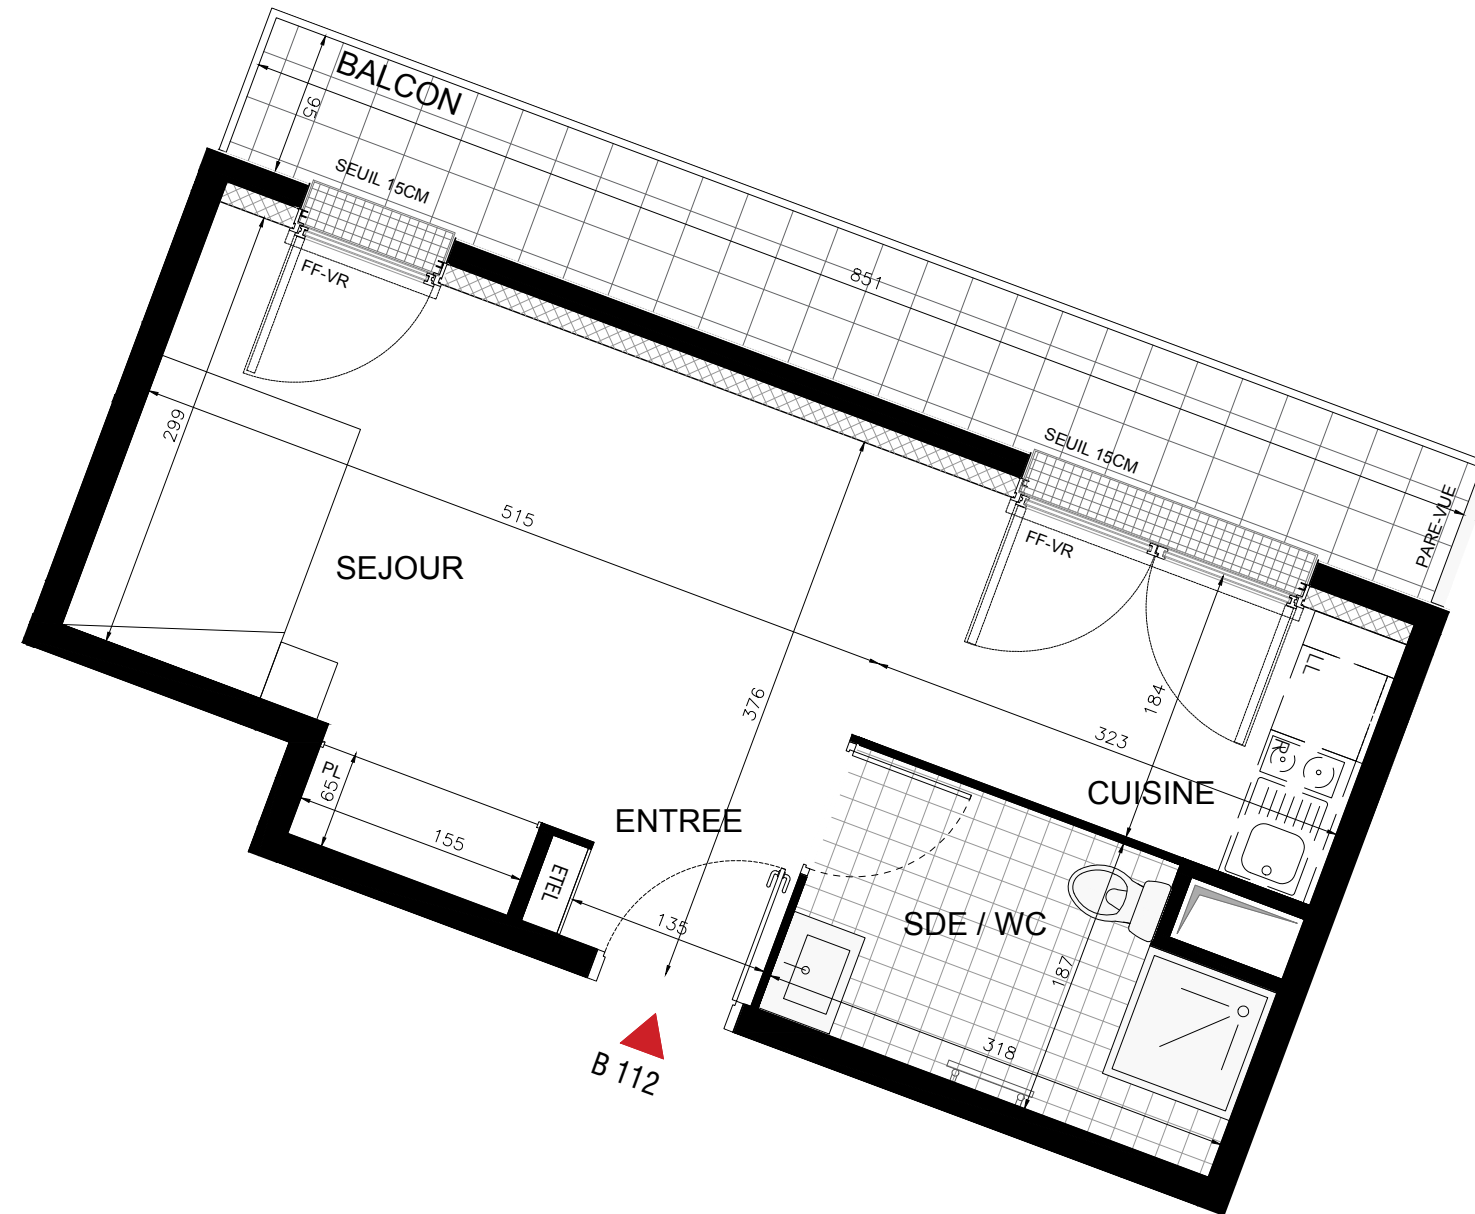

ABSOLU

1-5 Rue Pierre & Marie Curie
43 Rue Lénine
93170 BAGNOLET

HALL B Appartement Studio B112 - R+1

SEJOUR / CUISISNE	23,61 m ²
SALLE D'EAU / WC	5,44 m ²
SURFACE TOTALE HABITABLE	29,05 m²
BALCON	8,10 m ²
SURFACE TOTALE EXTERIEURS	8,10 m²

LEGENDE

EMPLACEMENT DES ELEMENTS DE CUISINE :	PRECISIONS SUR LES MENUISERIES :
LL LAVE-LINGE	F VITRAGE FIXE
LV LAVE-VAISSELLE	FF FENÊTRE FRANCAISE
R REFRIGERATEUR	FAV FENÊTRE ALLEGE VITREE
CUI BLOC CUISSON	VR VOLET ROULANT

ETEL ESPACE TECHNIQUE ELECTRIQUE DU LOGEMENT

SOFFITE

RETOMBEE DE POUTRE

Hauteur sous plafond des pièces principales sauf mention particulière : 2.50 m

Echelle		Date	14/09/2018	Indice : 1
---------	--	------	------------	------------