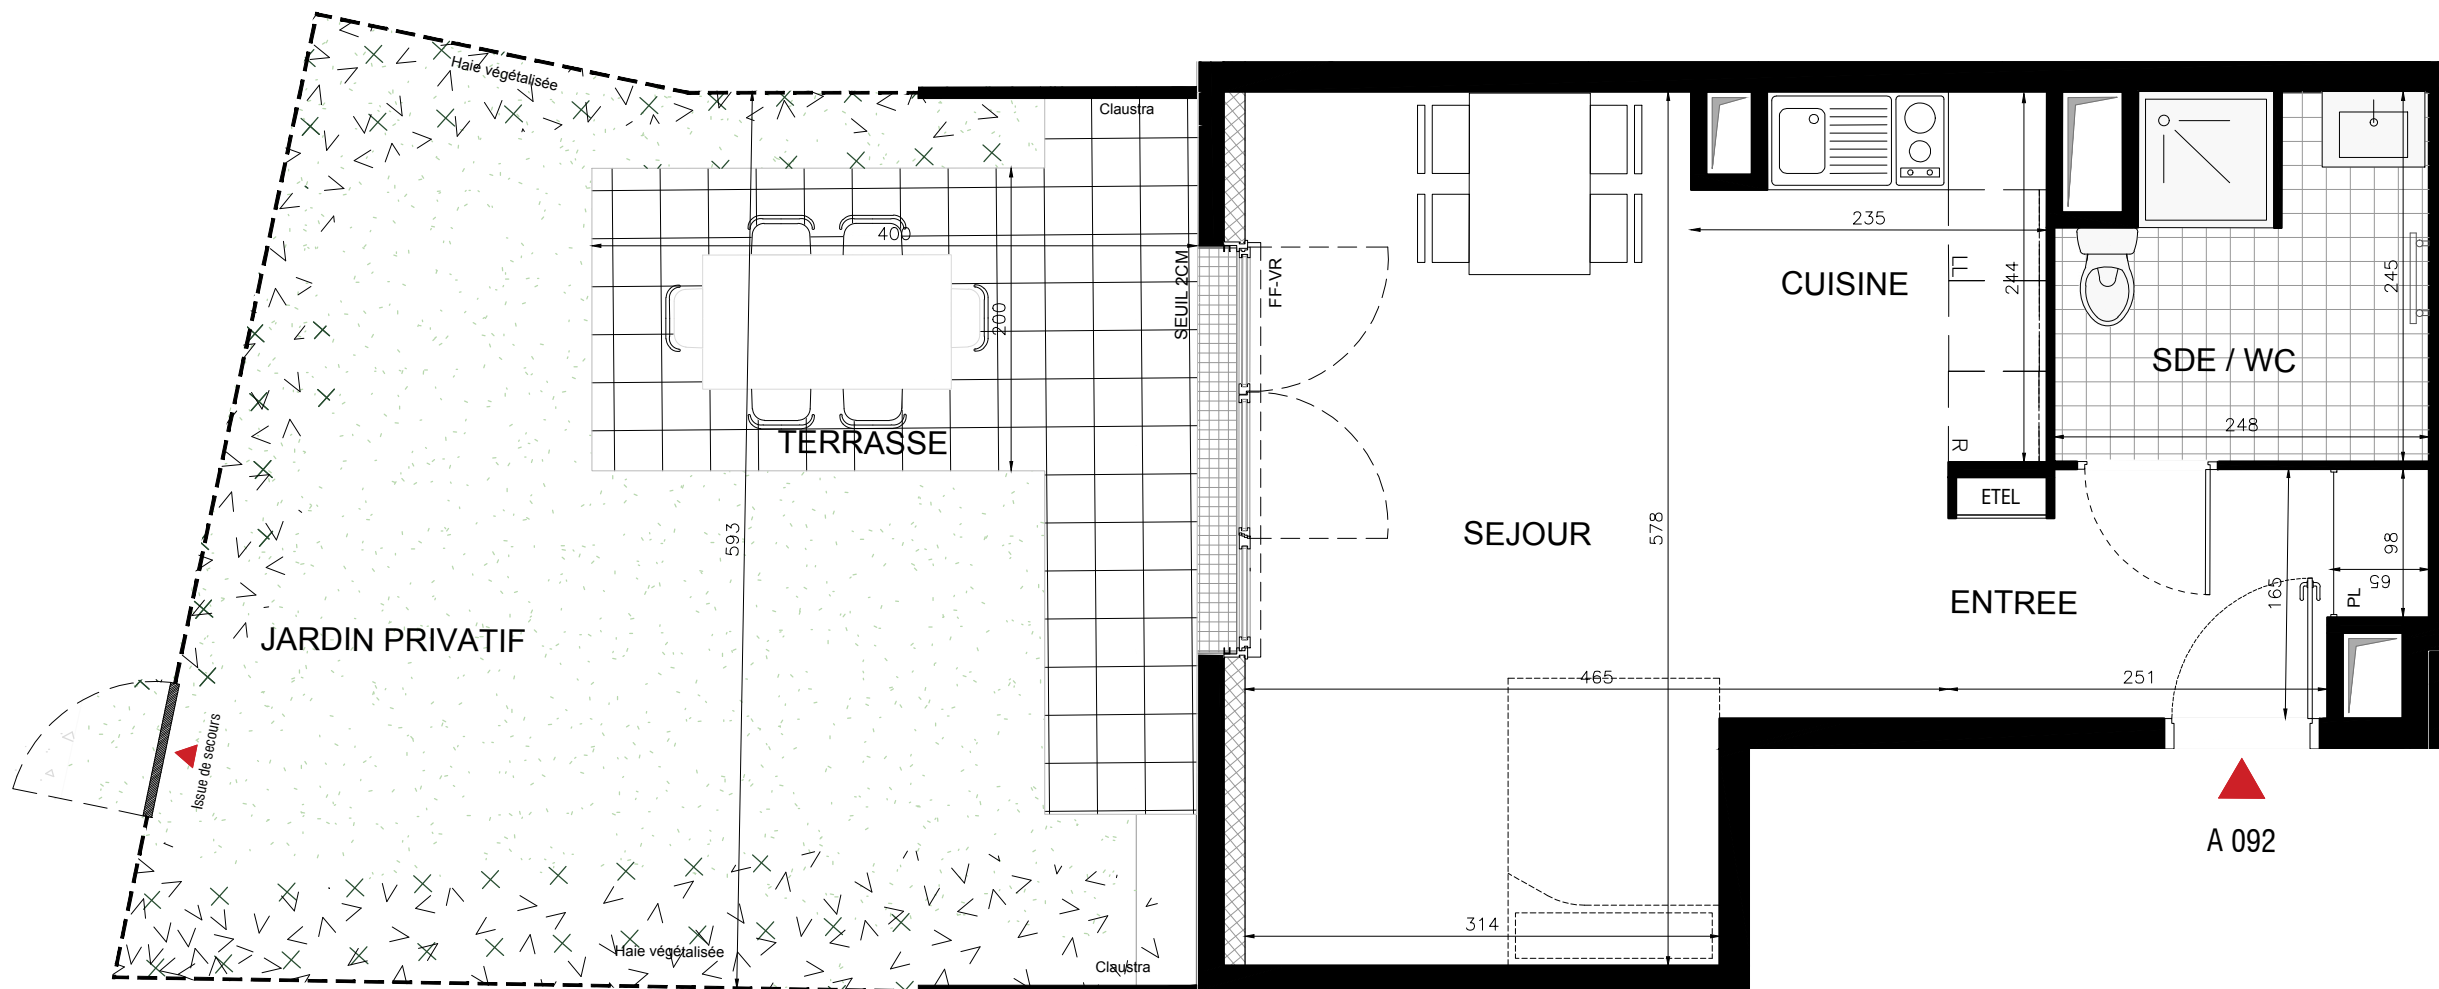

ABSOLU

1-5 Rue Pierre & Marie Curie
43 Rue Lénine
93170 BAGNOLET

HALL A Appartement Studio A092 - RDJ

ENTREE	4,57 m ²
SEJOUR / CUISINE	25,69 m ²
SALLE D'EAU / WC	5,52 m ²
SURFACE TOTALE HABITABLE	35,78 m²
TERRASSE	10,81 m ²
JARDIN PRIVATIF	28,01 m ²
SURFACE TOTALE EXTERIEURS	38,82 m²

A 092

LEGENDE	
EMPLACEMENT DES ELEMENTS DE CUISINE :	PRECISIONS SUR LES MENUISERIES :
LL LAVE-LINGE	F VITRAGE FIXE
LV LAVE-VAISSELLE	FF FENÊTRE FRANCAISE
R REFRIGERATEUR	FAV FENÊTRE ALLEGE VITREE
CUI BLOC CUISSON	VR VOLET ROULANT
ETEL	ESPACE TECHNIQUE ELECTRIQUE DU LOGEMENT
	SOFFITE
	RETOMBEE DE POUTRE

Hauteur sous plafond des pièces principales sauf mention particulière : 2.50 m

Echelle		Date	13/09/2018	Indice : 1
---------	--	------	------------	------------